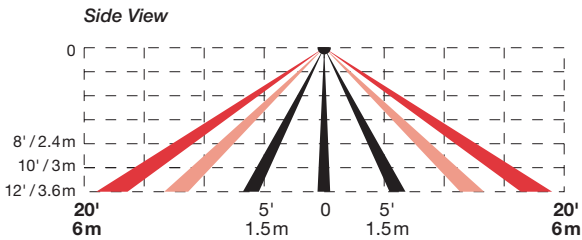

### 360° QUAD Element PIR... at 8' (2.4m) height

#### Physical :

Dimensions . . . . . 4.6"Ø x 1.4" H (11.7 x 3.6cm)  
 Color . . . . . designer white