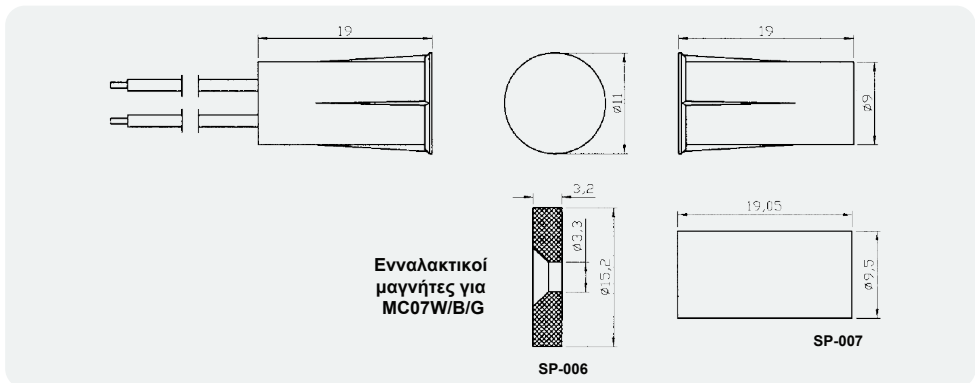

Λεπτομέρειες

- ◀ Χωνευτή επαφή υψηλής ποιότητας μικρών διαστάσεων
- ◀ Διαθέτει καλώδιο 45cm διατομής (0,5mm)
- ◀ Εύκολη εφαρμογή, πιάστε για τοποθέτηση στη τρύπα
- ◀ **Διαθέτει υψηλής ποιότητας μόνιμο μαγνήτη Νεοδυμίου (NdFeB)**
- ◀ Κενό λειτουργίας έως 2,5cm
- ◀ Χρώμα: Λευκό MC07W, Καφέ MC07B, Γκρι MC07G

Διαστάσεις (mm)

Πληροφορίες προϊόντος

Κωδικός προϊόντος	Loop Type	Reed Form	Closed Gap [Inch(mm)]	Departure Gap [Inch(mm)]	Maximum Initial Contact Resistance (Ohm)	Maximum Contact Rating (W)	Maximum Switching Voltage (VDC/VAC)	Maximum Switching Current (A)
SP-MC07	Closed	N/O	3/4 (19)	0.8 (20)	0.150	10	100	0.5