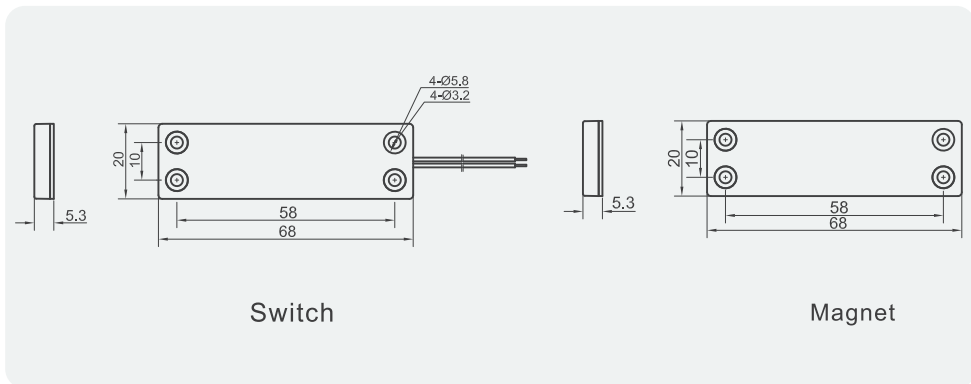

## Μαγνητικές Επαφές Υψηλής Ποιότητας

Ενσύρματη μαγνητική επαφή λεπτού προφίλ 5mm

### Λεπτομέρειες

- ◀ Επίτοιχη επαφή υψηλής ποιότητας
- ◀ Διαθέτει καλώδιο 45cm διατομής (0,5mm)
- ◀ Πολύ λεπτό προφίλ, ιδανική για δύσκολα σημεία
- ◀ Διαθέτει ταινία **3M**
- ◀ Διαθέτει υψηλής ποιότητας μόνιμο μαγνήτη Νεοδυμίου (NdFeB)
- ◀ Κενό λειτουργίας έως 2,5cm
- ◀ Χρώμα: Λευκό – Καφέ

### Διαστάσεις (mm)

### Πληροφορίες προϊόντος

Κωδικός προϊόντος	Loop Type	Reed Form	Closed Gap [Inch(mm)]	Departure Gap [Inch(mm)]	Maximum Initial Contact Resistance (Ohm)	Maximum Contact Rating (W)	Maximum Switching Voltage (VDC/VAC)	Maximum Switching Current (A)
SP-MC10	Closed	N/O	1 (25)	1.05 (26)	0.20	10	100	0.4